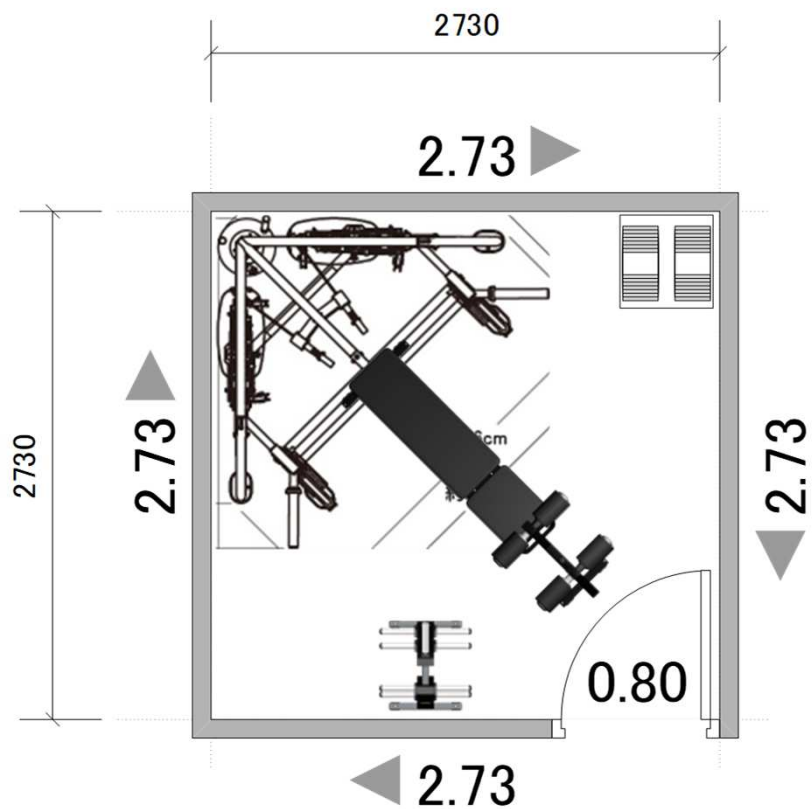

■ 四畳半① (2.73M × 2.73M)

四畳半①マシンリスト

品番	商品名	台数		金額 (税込)
CXT-225	コーナーマルチファンクショントレーナー	1	セット	¥803,000
CMB-375	マルチパースベンチ	1	台	¥108,900
CLC-385	レッグディベロッパーアタッチメント	1	台	¥39,600
OMEZ-C	オリンピックペイントイージグリッププレート 107.5KGセット	1	セット	¥117,260
CXT-255	オリンピックプレートツリー	1	台	¥44,000
CL-OC-50A	クイックリリースオリンピックカラー	1	ペア	¥27,500
SP50	パワーブロックSP50 (スタンド付)	1	セット	¥97,900
AKTIV	インターロック式ラバーフロアー	16	枚	¥73,920
G3368	トレーニングレザーベルト	1	本	¥5,720
				¥1,317,800

※搬入設置費は別途となります。

■ 四畳半② (2.73M × 2.73M)

四畳半②マシンリスト

品番	商品名	台数	金額 (税込)
WB-PR19	パワーラック	1 セット	¥143,000
WB-UB20	ユーティリティベンチ	1 台	¥77,000
WB-LLA20	レッグリフトアクセサリ	1 式	¥26,400
OMEZ-C	オリンピックペイントイージグリッププレート 107.5KGセット	1 セット	¥117,260
OT-20	スタンダードオリンピックバー	1 本	¥60,500
CXT-255	オリンピックプレートツリー	1 台	¥44,000
CL-OC-50A	クイックリリースオリンピックカラー	1 ペア	¥27,500
SP50	パワーブロックSP50 (スタンド付)	1 セット	¥97,900
AKTIV	インターロック式ラバーフロアー	16 枚	¥73,920
G3368	トレーニングレザーベルト	1 本	¥5,720
			¥673,200