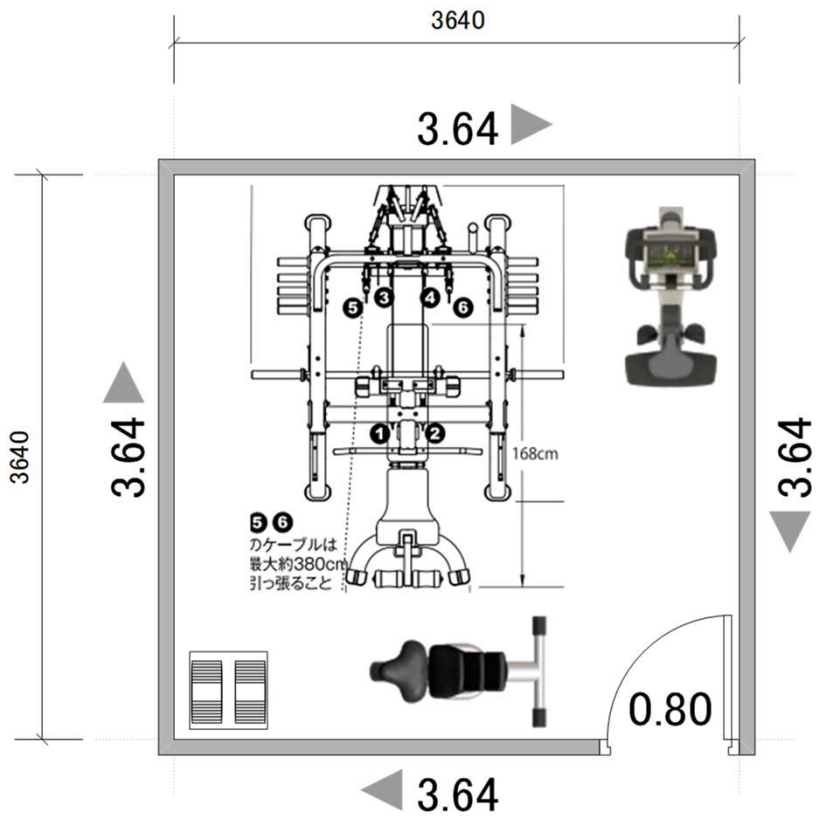

※搬入設置費は別途となります。

■六畳②(3.64M×2.73M)

六畳②マシンリスト

品番	商品名	台数	金額 (税込)
WB-PR19	パワーラック	1 セット	¥143,000
WB-UB20	ユーティリティベンチ	1 台	¥77,000
WB-LLA20	レッグリフトアクセサリ	1 式	¥26,400
OMEZ-C	オリンピックペイントイージグリッププレート 107.5KGセット	1 セット	¥117,260
OT-20	スタンダードオリンピックバー	1 本	¥60,500
CXT-255	オリンピックプレートツリー	1 台	¥44,000
CL-OC-50A	クイックリリースオリンピックカラー	1 ペア	¥27,500
SP50	パワーブロックSP50 (スタンド付)	1 セット	¥97,900
AKTIV	インターロック式ラバーフロア	20 枚	¥92,400
G3368	トレーニングレザーベルト	1 本	¥5,720
AB-21	アブベンチ	1 台	¥38,500
			¥691,680

※搬入設置費は別途となります。

■八畳①(3.64M×3.64M)

八畳①マシンリスト

品番	商品名	台数	金額 (税込)
GSM-725WS	スミス/ハーフケージアンサンプル	1 セット	¥825,000
CMB-375	マルチパーパスベンチ	1 台	¥108,900
CLC-385	レッグディベロッパーアタッチメント	1 台	¥39,600
OMEZ-C	オリンピックペイントイージグリッププレート 107.5KGセット	1 セット	¥117,260
OT-20	スタンダードオリンピックバー	1 本	¥60,500
CXT-255	オリンピックプレートツリー	1 台	¥44,000
CL-OC-50A	クイックリリースオリンピックカラー	1 ペア	¥27,500
SP50	パワーブロックSP50 (スタンド付)	1 セット	¥97,900
AKTIV	インターロック式ラバーフロアー	25 枚	¥115,500
G3368	トレーニングレザーベルト	1 本	¥5,720
AB-21	アップベンチ	1 台	¥38,500
	コンフォート5 ホライズン アップライトバイク	1 台	¥121,000
			¥1,601,380