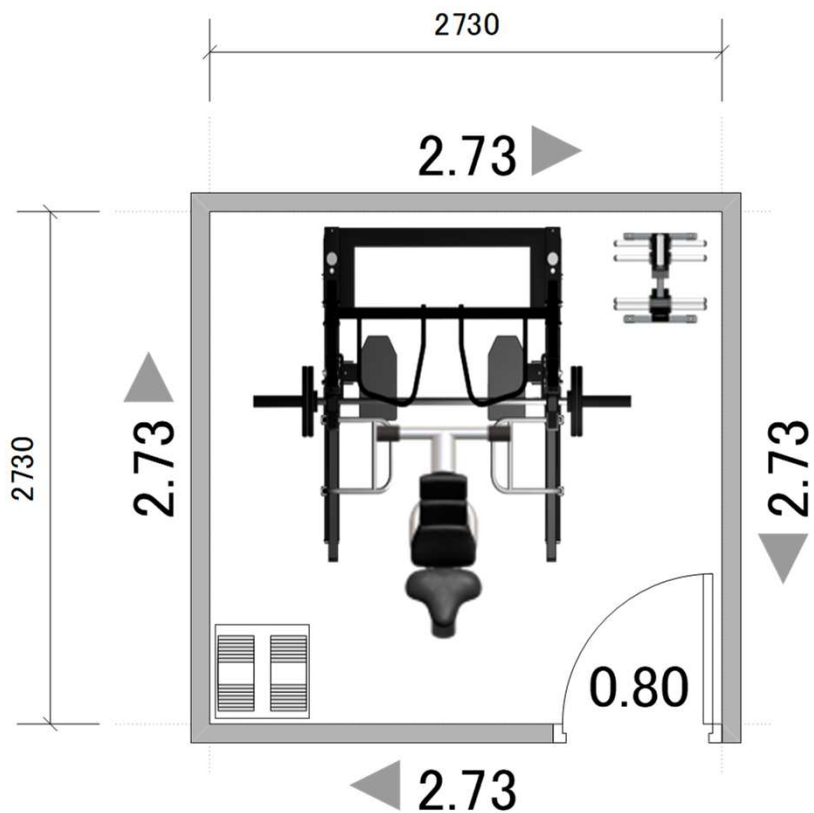

■ 四畳半① (2.73M × 2.73M)

四畳半①マシンリスト

品番	商品名	台数		金額 (税込)
CXT-225	コーナーマルチファンクショントレーナー	1	セット	¥803,000
CMB-375	マルチパースベンチ	1	台	¥108,900
CLC-385	レッグディベロッパーアタッチメント	1	台	¥39,600
OMEZ-C	オリンピックペイントイージグリッププレート 107.5KGセット	1	セット	¥117,260
CXT-255	オリンピックプレートツリー	1	台	¥44,000
CL-OC-50A	クイックリリースオリンピックカラー	1	ペア	¥27,500
SP50	パワーブロックSP50 (スタンド付)	1	セット	¥97,900
AKTIV	インターロック式ラバーフロアー	16	枚	¥73,920
G3368	トレーニングレザーベルト	1	本	¥5,720
				¥1,317,800

※搬入設置費は別途となります。

■ 四畳半② (2.73M × 2.73M)

四畳半②マシンリスト

品番	商品名	台数	金額 (税込)
WB-PR19	パワーラック	1 セット	¥143,000
WB-UB20	ユーティリティベンチ	1 台	¥77,000
WB-LLA20	レッグリフトアクセサリ	1 式	¥26,400
OMEZ-C	オリンピックペイントイージグリッププレート 107.5KGセット	1 セット	¥117,260
OT-20	スタンダードオリンピックバー	1 本	¥60,500
CXT-255	オリンピックプレートツリー	1 台	¥44,000
CL-OC-50A	クイックリリースオリンピックカラー	1 ペア	¥27,500
SP50	パワーブロックSP50 (スタンド付)	1 セット	¥97,900
AKTIV	インターロック式ラバーフロアー	16 枚	¥73,920
G3368	トレーニングレザーベルト	1 本	¥5,720
			¥673,200