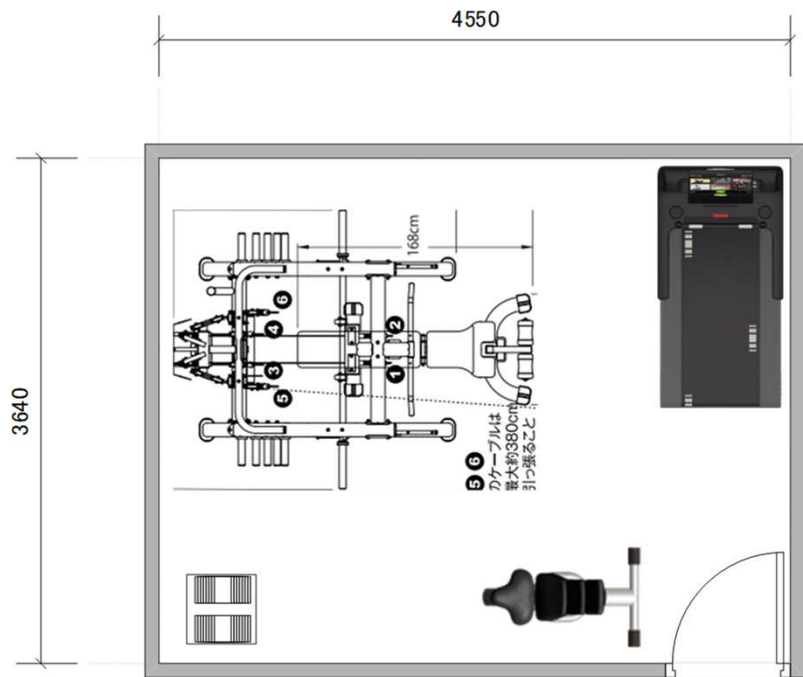

■十畳①(3.64M×4.55M)

十畳①マシンリスト

品番	商品名	台数	金額 (税込)
CSM-725WS	スミス/ハーフケージアンサンブル	1 セット	¥825,000
CMB-375	マルチバーパスベンチ	1 台	¥108,900
CLC-385	レッグディベロッパーアタッチメント	1 台	¥39,600
OMEZ-C	オリンピックペイントイージグリッププレート 107.5KGセット	1 セット	¥117,260
OT-20	スタンダードオリンピックバー	1 本	¥60,500
CXT-255	オリンピックプレートツリー	1 台	¥44,000
CL-OC-50A	クイックリリースオリンピックカラー	1 ペア	¥27,500
SP50	パワーブロックSP50 (スタンド付)	1 セット	¥97,900
AKTIV	インターロック式ラバーフロア	35 枚	¥161,700
G3368	トレーニングレザーベルト	1 本	¥5,720
AB-21	アブベンチ	1 台	¥38,500
	アドベンチャー1 トレッドミル	1 台	¥198,000
			¥1,724,580

※搬入設置費は別途となります。