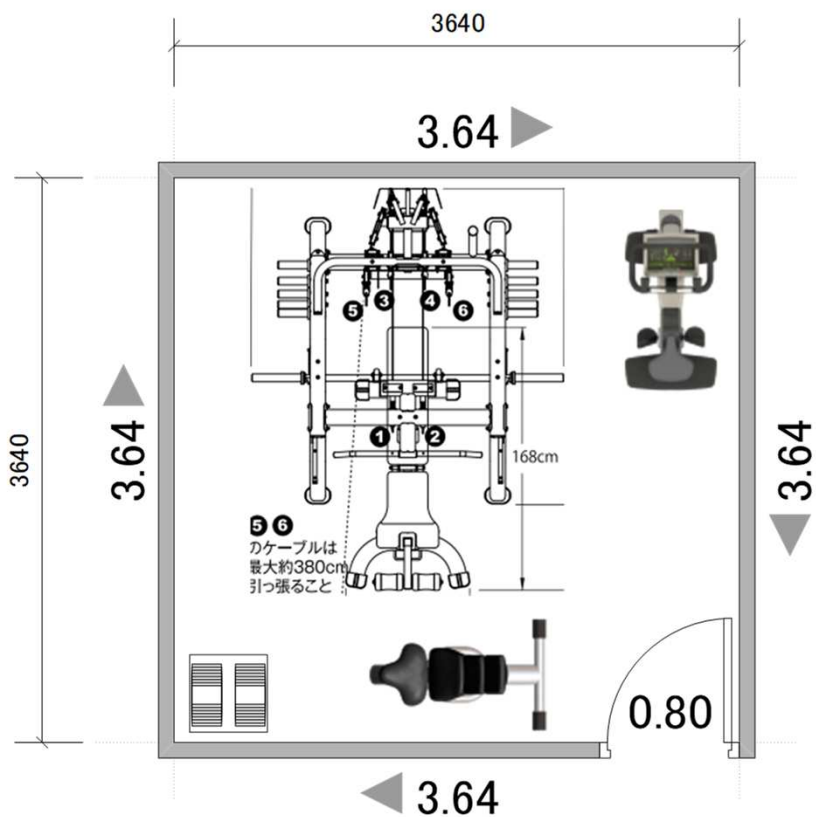

■八畳②(3.64M×3.64M)

八畳②マシンリスト

品番	商品名	台数	金額 (税込)
CRP-265	パワーラック	1 セット	¥203,500
CHL-305WS	ハイ/ロープーリーアタッチメント	1 セット	¥159,500
CMB-375	マルチパースベンチ	1 台	¥108,900
CLC-385	レッグディベロッパーアタッチメント	1 台	¥39,600
OMEZ-C	オリンピックペイントイージグリッププレート 107.5KGセット	1 セット	¥117,260
OT-20	スタンダードオリンピックバー	1 本	¥60,500
CXT-255	オリンピックプレートツリー	1 台	¥44,000
CL-OC-50A	クイックリリースオリンピックカラー	1 ペア	¥27,500
SP50	パワーブロックSP50 (スタンド付)	1 セット	¥97,900
AKTIV	インターロック式ラバーフローア	25 枚	¥115,500
G3368	トレーニングレザーベルト	1 本	¥5,720
AB-21	アベンチ	1 台	¥38,500
	コンフォート5 ホライズン アップライトバイク	1 台	¥121,000
			¥1,139,380

※搬入設置費は別途となります。