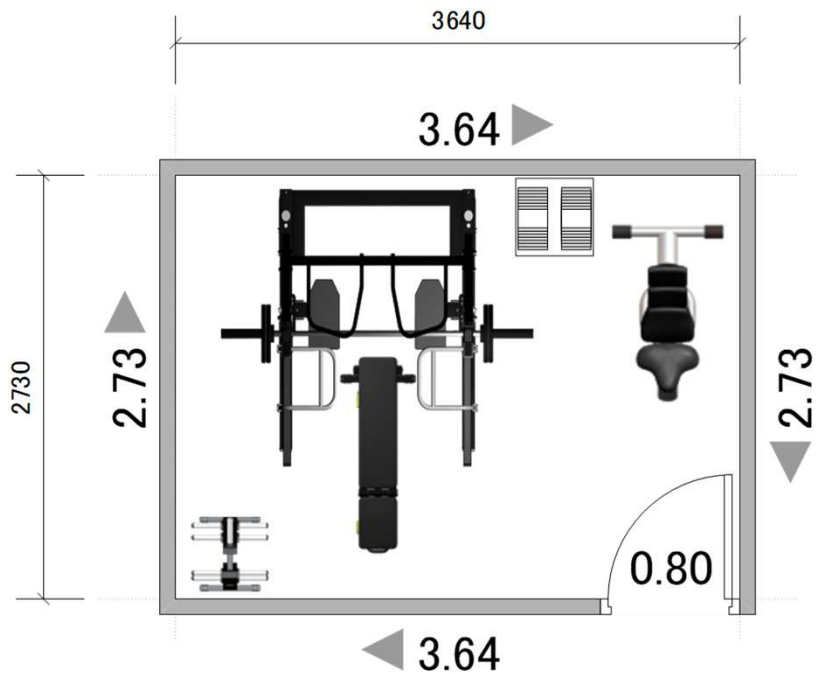

※搬入設置費は別途となります。

■ 四畳半② (2.73M × 2.73M)

四畳半②マシンリスト

品番	商品名	台数	金額 (税込)
WB-PR19	パワーラック	1 セット	¥143,000
WB-UB20	ユーティリティベンチ	1 台	¥77,000
WB-LLA20	レッグリフトアクセサリ	1 式	¥26,400
OMEZ-C	オリンピックペイントイージグリッププレート 107.5KGセット	1 セット	¥117,260
OT-20	スタンダードオリンピックバー	1 本	¥60,500
CXT-255	オリンピックプレートツリー	1 台	¥44,000
CL-OC-50A	クイックリリースオリンピックカラー	1 ペア	¥27,500
SP50	パワーブロックSP50 (スタンド付)	1 セット	¥97,900
AKTIV	インターロック式ラバーフロアー	16 枚	¥73,920
G3368	トレーニングレザーベルト	1 本	¥5,720
			¥673,200

※搬入設置費は別途となります。

■六畳①(3.64M × 2.73M)

六畳①マシンリスト

品番	商品名	台数		金額 (税込)
CXT-225	コーナーマルチファンクショントレーナー	1	セット	¥803,000
CMB-375	マルチパーパスベンチ	1	台	¥108,900
CLC-385	レッグディベロッパーアタッチメント	1	台	¥39,600
OMEZ-C	オリンピックペイントイージグリッププレート 107.5KGセット	1	セット	¥117,260
OT-20	スタンダードオリンピックバー	1	本	¥60,500
CXT-255	オリンピックプレートツリー	1	台	¥44,000
CL-OC-50A	クイックリリースオリンピックカラー	1	ペア	¥27,500
SP50	パワーブロックSP50 (スタンド付)	1	セット	¥97,900
AKTIV	インターロック式ラバーフローア	20	枚	¥92,400
G3368	トレーニングレザーベルト	1	本	¥5,720
AB-21	アブベンチ	1	台	¥38,500
				¥1,435,280

※搬入設置費は別途となります。

■六畳②(3.64M×2.73M)

六畳②マシンリスト

品番	商品名	台数	金額 (税込)
WB-PR19	パワーラック	1 セット	¥143,000
WB-UB20	ユーティリティベンチ	1 台	¥77,000
WB-LLA20	レッグリフトアクセサリ	1 式	¥26,400
OMEZ-C	オリンピックペイントイージグリッププレート 107.5KGセット	1 セット	¥117,260
OT-20	スタンダードオリンピックバー	1 本	¥60,500
CXT-255	オリンピックプレートツリー	1 台	¥44,000
CL-OC-50A	クイックリリースオリンピックカラー	1 ペア	¥27,500
SP50	パワーブロックSP50 (スタンド付)	1 セット	¥97,900
AKTIV	インターロック式ラバーフロア	20 枚	¥92,400
G3368	トレーニングレザーベルト	1 本	¥5,720
AB-21	アブベンチ	1 台	¥38,500
			¥691,680