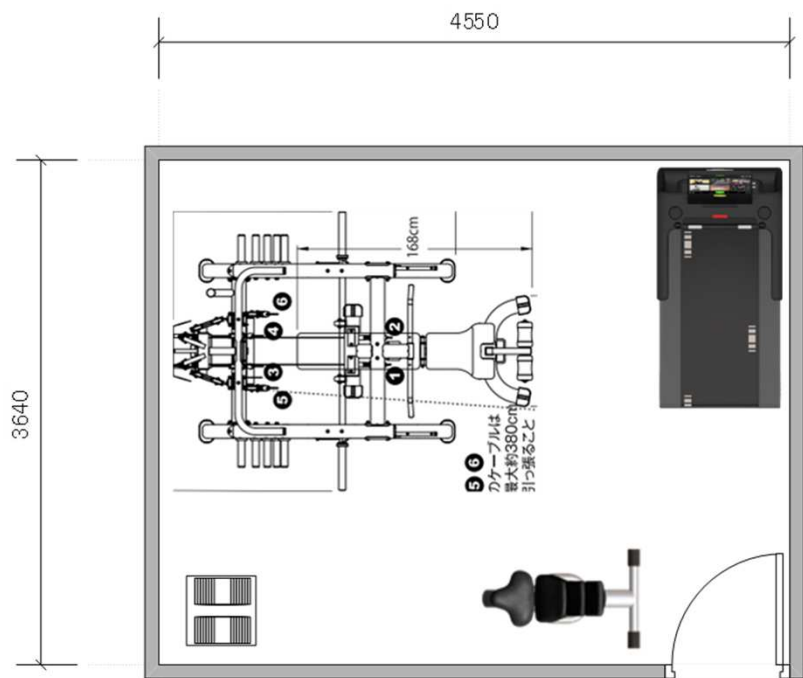

■十畳②(3.64M×4.55M)

十畳②マシンリスト

品番	商品名	台数	金額 (税込)
CRP-265	パワーラック	1 セット	¥203,500
CHL-305WS	ハイ/ロープリーアタッチメント	1 セット	¥159,500
CMB-375	マルチバーパスベンチ	1 台	¥108,900
CLC-385	レッグディベロッパーアタッチメント	1 台	¥39,600
OMEZ-C	オリンピックペイントイージグリッププレート 107.5KGセット	1 セット	¥117,260
OT-20	スタンダードオリンピックバー	1 本	¥60,500
CXT-255	オリンピックプレートツリー	1 台	¥44,000
CL-OC-50A	クイックリリースオリンピックカラー	1 ペア	¥27,500
SP50	パワーブロックSP50 (スタンド付)	1 セット	¥97,900
AKTIV	インターロック式ラバーフロアー	35 枚	¥161,700
G3368	トレーニングレザールベルト	1 本	¥5,720
AB-21	アベンチ	1 台	¥38,500
	アドベンチャー1 トレッドミル	1 台	¥198,000
			¥1,262,580

※搬入設置費は別途となります。