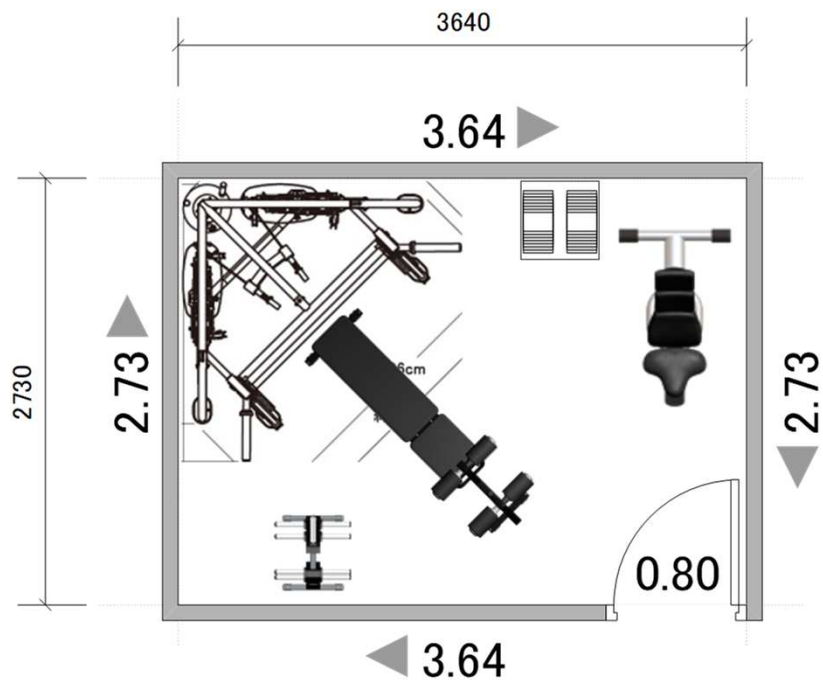

■六畳①(3.64M × 2.73M)

六畳①マシンリスト

品番	商品名	台数		金額 (税込)
CXT-225	コーナーマルチファンクショントレーナー	1	セット	¥803,000
CMB-375	マルチパーパスベンチ	1	台	¥108,900
CLC-385	レッグディベロッパーアタッチメント	1	台	¥39,600
OMEZ-C	オリンピックペイントイージグリッププレート 107.5KGセット	1	セット	¥117,260
OT-20	スタンダードオリンピックバー	1	本	¥60,500
CXT-255	オリンピックプレートツリー	1	台	¥44,000
CL-OC-50A	クイックリリースオリンピックカラー	1	ペア	¥27,500
SP50	パワーブロックSP50 (スタンド付)	1	セット	¥97,900
AKTIV	インターロック式ラバーフローア	20	枚	¥92,400
G3368	トレーニングレザーベルト	1	本	¥5,720
AB-21	アブベンチ	1	台	¥38,500
				¥1,435,280

※搬入設置費は別途となります。