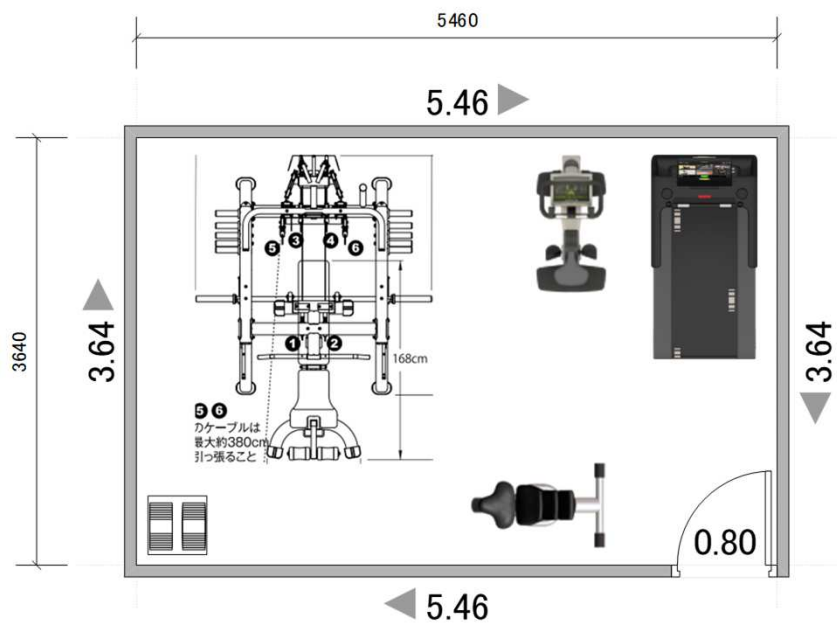

■十二畳①(3.64M×5.46M)

十二畳①マシンリスト

品番	商品名	台数	金額 (税込)
CSM-725WS	スミス/ハーフケージアンサンブル	1 セット	¥825,000
CMB-375	マルチパーパスベンチ	1 台	¥108,900
CLC-385	レッグディベロッパーアタッチメント	1 台	¥39,600
OMEZ-C	オリンピックペイントイージグリッププレート 107.5KGセット	1 セット	¥117,260
OT-20	スタンダードオリンピックバー	1 本	¥60,500
CXT-255	オリンピックプレートツリー	1 台	¥44,000
CL-OC-50A	クイックリリースオリンピックカラー	1 ペア	¥27,500
SP50	パワーブロックSP50 (スタンド付)	1 セット	¥97,900
AKTIV	インターロック式ラバーフロアー	40 枚	¥184,800
G3368	トレーニングレザーベルト	1 本	¥5,720
AB-21	アブベンチ	1 台	¥38,500
	アドベンチャー1 トレッドミル	1 台	¥198,000
	コンフォート5 ホライズン アップライトバイク	1 台	¥121,000
			¥1,747,680

※搬入設置費は別途となります。