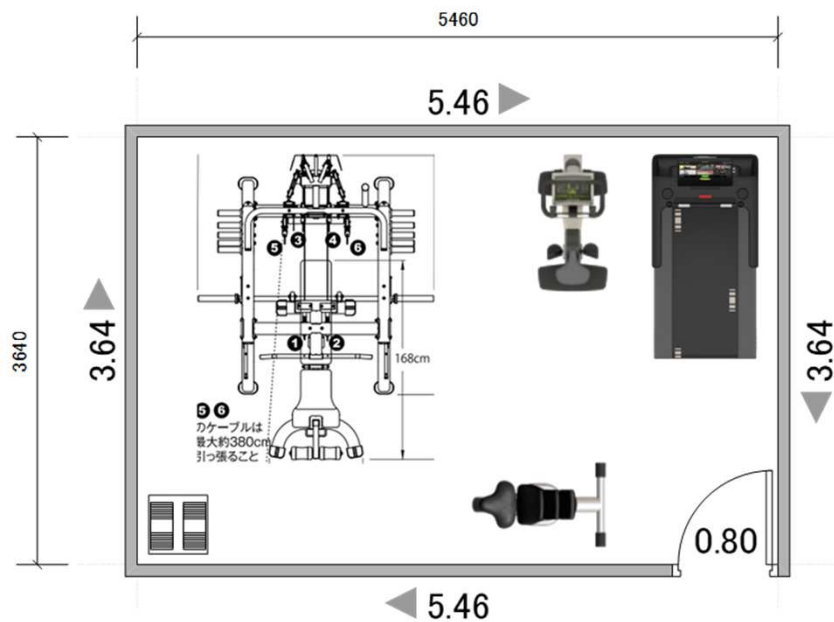

■十二畳②(3.64M×5.46M)

十二畳②マシンリスト

品番	商品名	台数	金額 (税込)
CRP-265	パワーラック	1 セット	¥203,500
CHL-305WS	ハイ/ロープーリーアタッチメント	1 セット	¥159,500
CMB-375	マルチパーパスベンチ	1 台	¥108,900
CLC-385	レッグディベロッパーアタッチメント	1 台	¥39,600
OMEZ-C	オリンピックペイントイージグリッププレート 107.5KGセット	1 セット	¥117,260
OT-20	スタンダードオリンピックバー	1 本	¥60,500
CXT-255	オリンピックプレートツリー	1 台	¥44,000
CL-OC-50A	クイックリリースオリンピックカラー	1 ペア	¥27,500
SP50	パワーブロックSP50 (スタンド付)	1 セット	¥97,900
AKTIV	インターロック式ラバーフローア	40 枚	¥184,800
G3368	トレーニングレザーベルト	1 本	¥5,720
AB-21	アップベンチ	1 台	¥38,500
	アドベンチャー1 トレッドミル	1 台	¥198,000
	コンフォート5 ホライズン アップライトバイク	1 台	¥121,000
			¥1,285,680

※搬入設置費は別途となります。